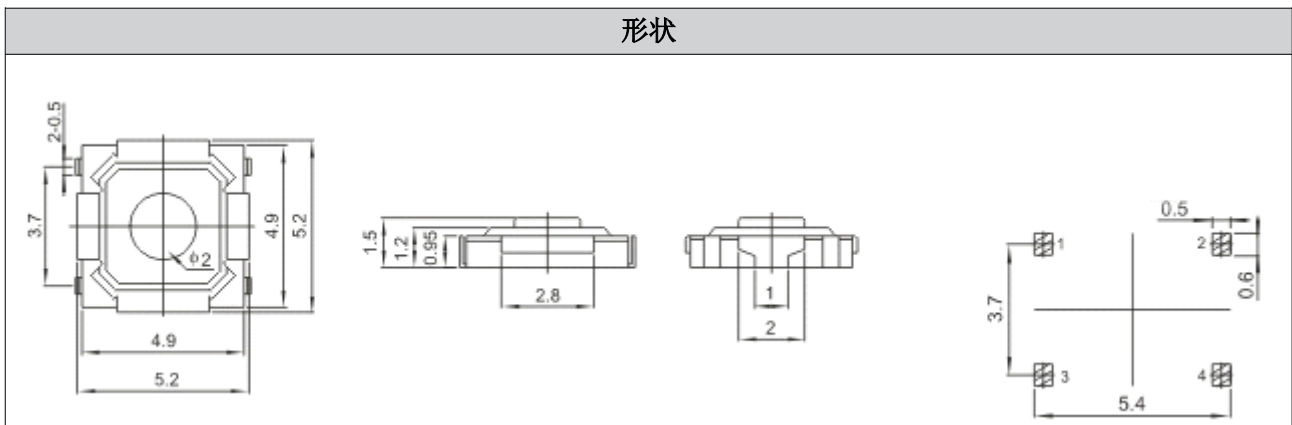

A04 系列

- 微动开关
- 轻触开关
- 编码器
- 拨动开关
- 卡座系列
- USB 插座
- 耳机插口

KFC-A04-06

产品一览

产品编号	使用温度范围	工作电压	接触电阻	绝缘电阻	耐压	操作力	行程	寿命
KFC-A04-06	-28~+85℃	DC5V 0.1A	≤100mΩ	≥500MΩ DC250V	AC250V 1Minute	250±50gf	0.2±0.1mm	10 万次

外形图