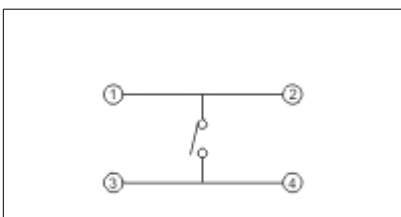

电路图

注：本公司产品均符合最新的 **ROHS** 指令，**REACH** 法规。