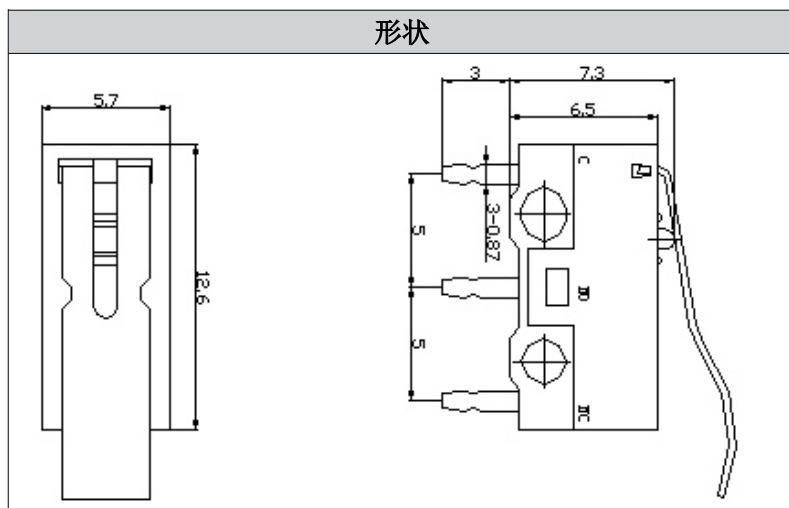

微动开关

轻触开关

编码器

拨动开关

卡座系列

USB 插座

耳机插口

KW10-00A-D

产品一览

产品编号	使用温度范围	工作电压	接触电阻	绝缘电阻	耐压	操作力	行程	寿命
KW10-00A-D	-40~+70℃	(DC12V 0.1A)MAX (DC6V 0.05A)MIN	≤0.05Ω	≥500MΩ	AC300V 1Minute	70±20gf	0.30±0.1mm	100 万次

外形图

电路图

注：本公司产品均符合最新的 **ROHS** 指令，**REACH** 法规。