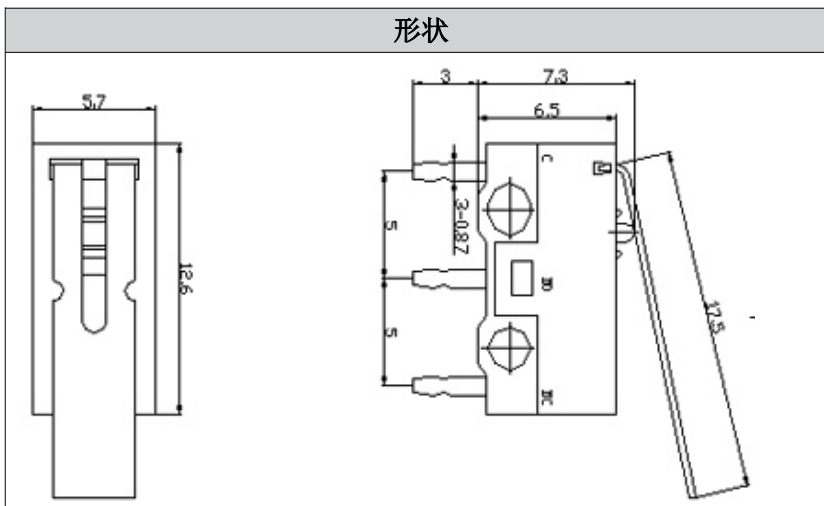

KW10-00A-H

产品一览

产品编号	使用温度范围	工作电压	接触电阻	绝缘电阻	耐压	操作力	行程	寿命
KW10-00A-H	-40~+70℃	(DC12V 0.1A)MAX (DC6V 0.05A)MIN	≤0.05Ω	≥500MΩ	AC300V 1Minute	70±20gf	0.30±0.1mm	100 万次

外形图

电路图

注：本公司产品均符合最新的 **ROHS** 指令，**REACH** 法规。