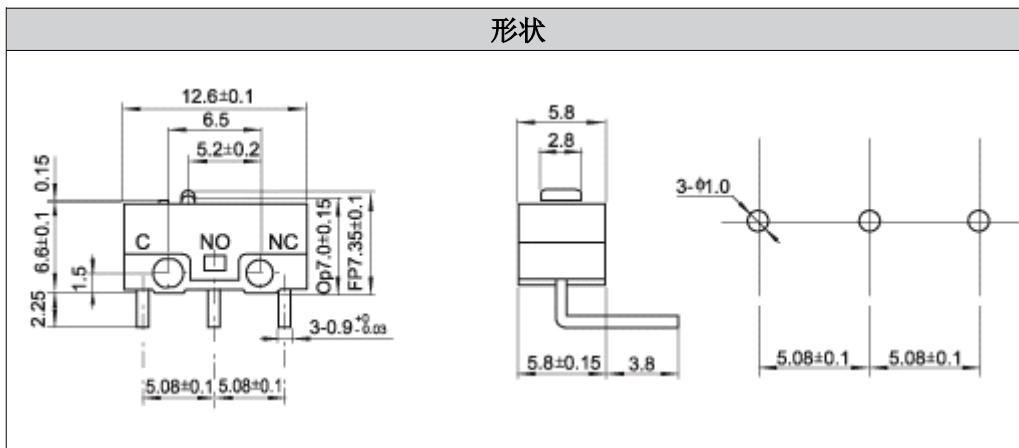

KW10-01WL

产品一览

产品编号	使用温度范围	工作电压	接触电阻	绝缘电阻	耐压	操作力	行程	寿命
KW10-01WL	-40~+70℃	(DC12V 0.1A)MAX (DC6V 0.05A)MIN	≤0.05Ω	≥500MΩ	AC300V 1Minute	70±20gf	0.30±0.1mm	100 万次

外形图

电路图

注：本公司产品均符合最新的 **ROHS** 指令，**REACH** 法规。