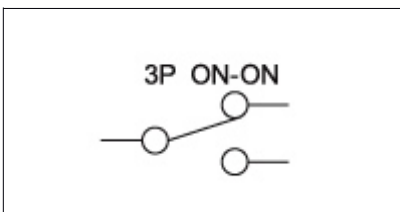

KW10-030R

产品一览

产品编号	使用温度范围	工作电压	接触电阻	绝缘电阻	耐压	操作力	行程	寿命
KW10-030R	-40~+70℃	(DC12V 0.1A)MAX (DC6V 0.05A)MIN	≤0.05Ω	≥500MΩ	AC300V 1Minute	70±20gf	0.30±0.1mm	100 万次

外形图

电路图

注：本公司产品均符合最新的 ROHS 指令，REACH 法规。