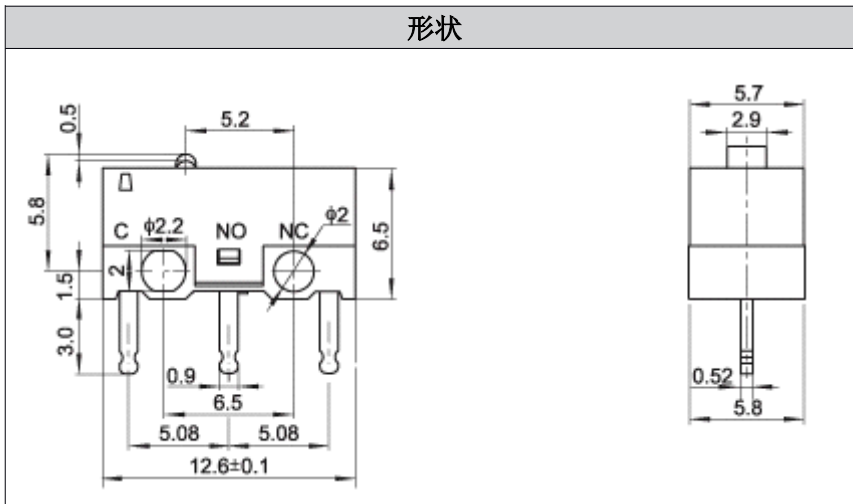

KW10-030R

产品一览

产品编号	使用温度范围	工作电压	接触电阻	绝缘电阻	耐压	操作力	行程	寿命
KW10-030R	-40~+70℃	(DC12V 0.1A)MAX (DC6V 0.05A)MIN	≤0.05Ω	≥500MΩ	AC300V 1Minute	70±20gf	0.30±0.1mm	100 万次

外形图

电路图

注：本公司产品均符合最新的 ROHS 指令，REACH 法规。