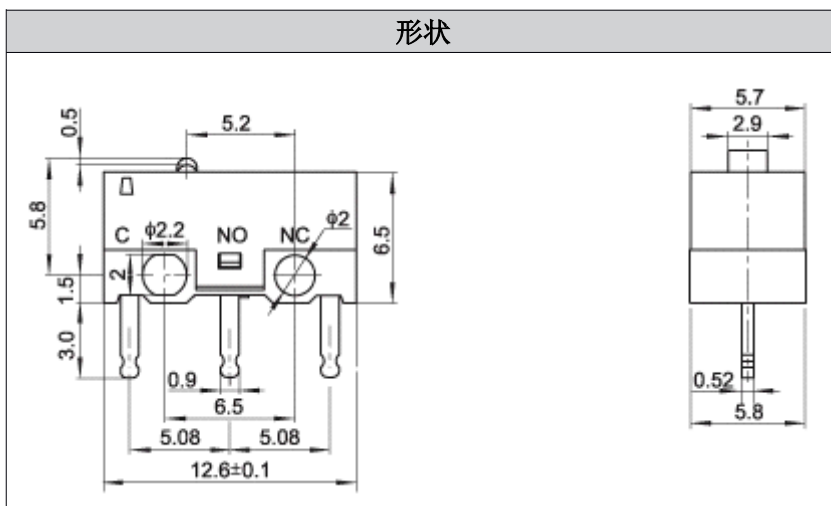

KW10 系列

微动开关

轻触开关

编码器

拨动开关

卡座系列

USB 插座

耳机插口

产品一览

产品编号	使用温度范围	工作电压	接触电阻	绝缘电阻	耐压	操作力	行程	寿命
KW10-030T	-40~+70℃	(DC12V 0.1A)MAX (DC6V 0.05A)MIN	≤0.1Ω	≥500MΩ	AC300V 1Minute	60—90gf	0.30±0.1mm	100 万次

外形图

电路图

注：本公司产品均符合最新的 ROHS 指令，REACH 法规。