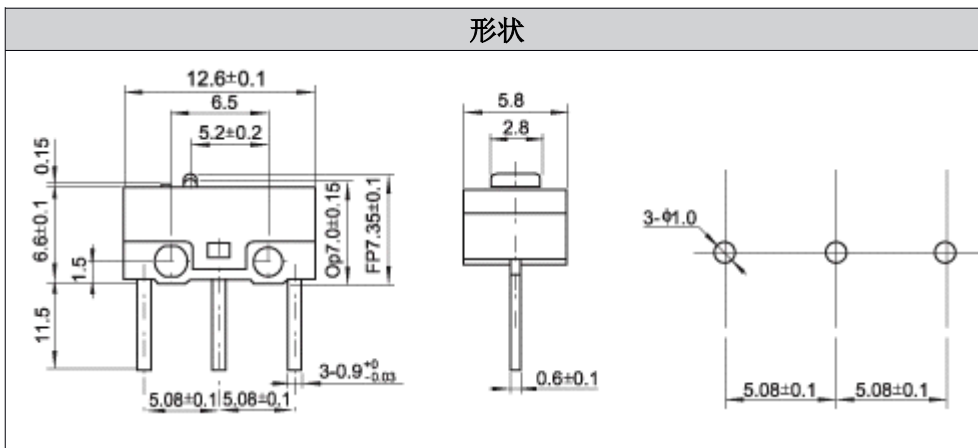

KW10-115G

产品一览

产品编号	使用温度范围	工作电压	接触电阻	绝缘电阻	耐压	操作力	行程	寿命
KW10-115G	-40~+70℃	(DC12V 0.1A)MAX (DC6V 0.05A)MIN	≤0.05Ω	≥500MΩ	AC300V 1Minute	70±20gf	0.30±0.1mm	500 万次

外形图

电路图

注：本公司产品均符合最新的 **ROHS** 指令，**REACH** 法规。