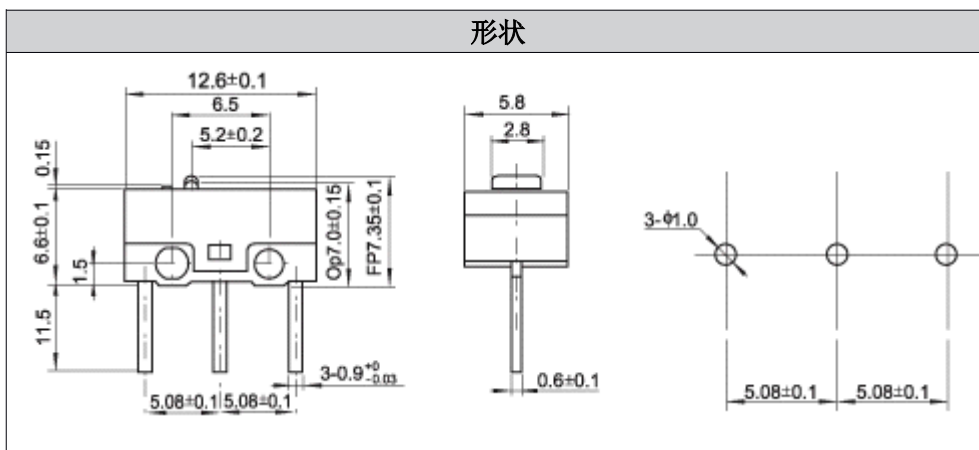

KW10-115T

产品一览

产品编号	使用温度范围	工作电压	接触电阻	绝缘电阻	耐压	操作力	行程	寿命
KW10-115T	-40~+70℃	(DC12V 0.1A)MAX (DC6V 0.05A)MIN	≤0.1Ω	≥500MΩ	AC300V 1Minute	70±20gf	0.30±0.1mm	100 万次

外形图

电路图

注：本公司产品均符合最新的 **ROHS** 指令，**REACH** 法规。