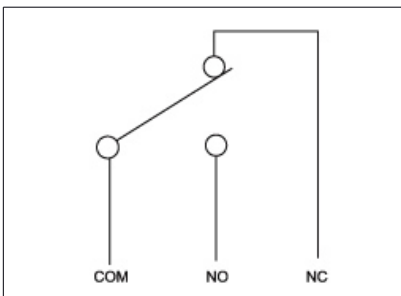

电路图

注：本公司产品均符合最新的 **ROHS** 指令，**REACH** 法规。