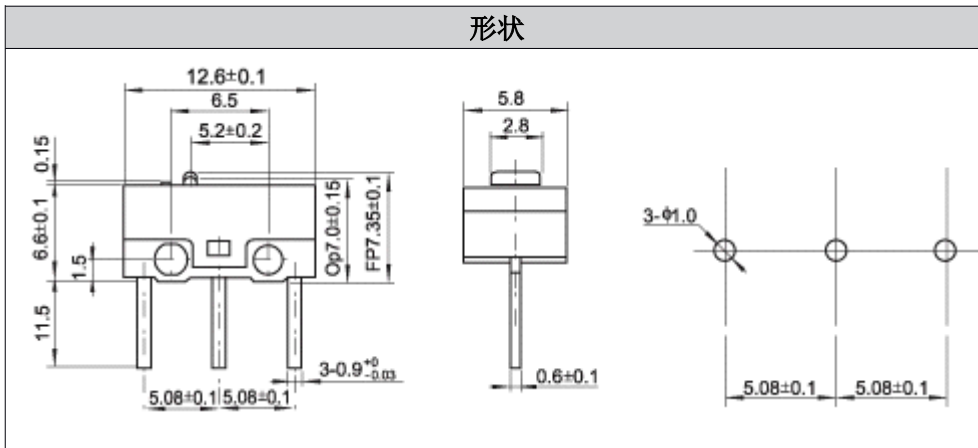

KW10 系列

微动开关

轻触开关

编码器

拨动开关

卡座系列

USB 插座

耳机插口

产品一览

产品编号	使用温度范围	工作电压	接触电阻	绝缘电阻	耐压	操作力	行程	寿命
KW10-115W	-40~+70℃	(DC12V 0.1A)MAX (DC6V 0.05A)MIN	≤0.05Ω	≥500MΩ	AC300V 1Minute	70±20gf	0.30±0.1mm	300 万次

外形图

电路图

注：本公司产品均符合最新的 **ROHS** 指令，**REACH** 法规。