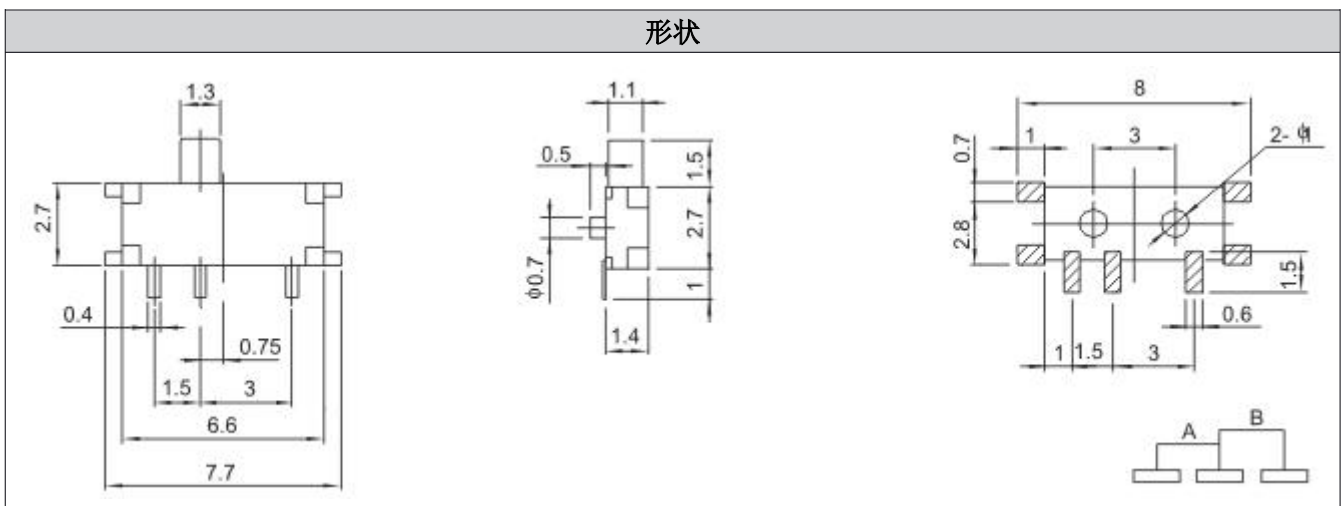

外形图

注：本公司产品均符合最新的 **ROHS** 指令，**REACH** 法规。