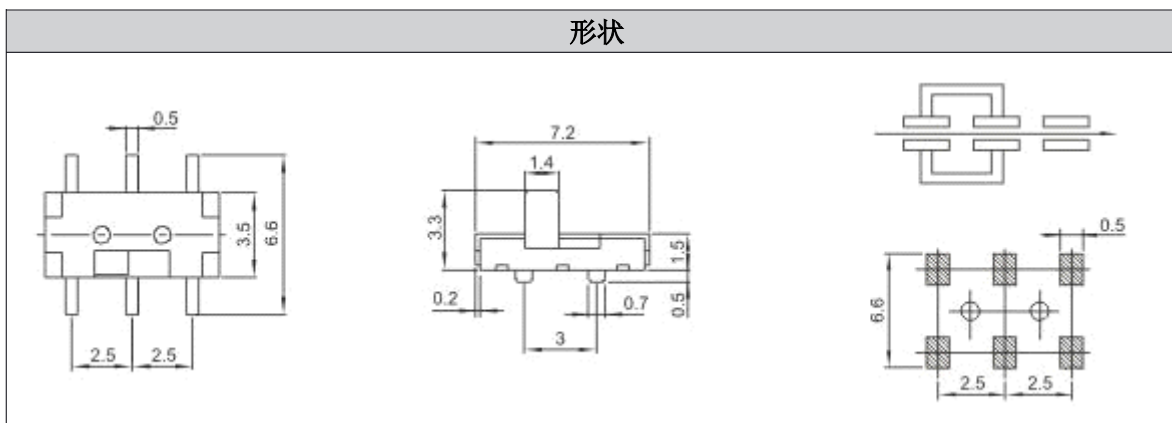

外形图

注：本公司产品均符合最新的 ROHS 指令，REACH 法规。