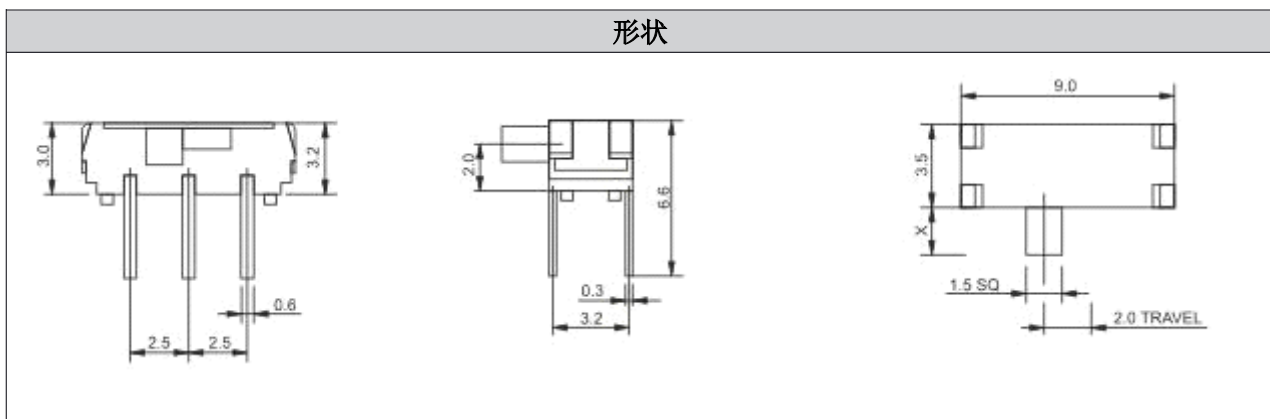

外形图

注：本公司产品均符合最新的 **ROHS** 指令，**REACH** 法规。