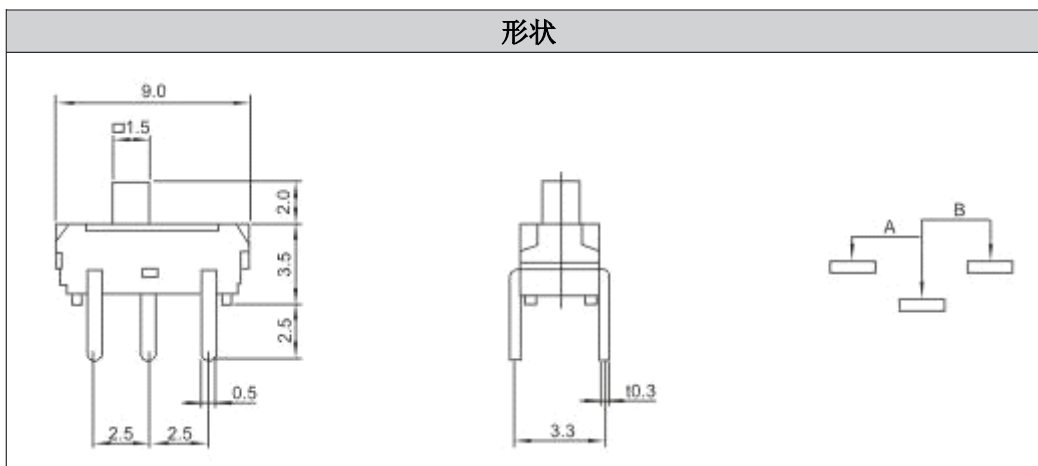

外形图

注：本公司产品均符合最新的 ROHS 指令，REACH 法规。