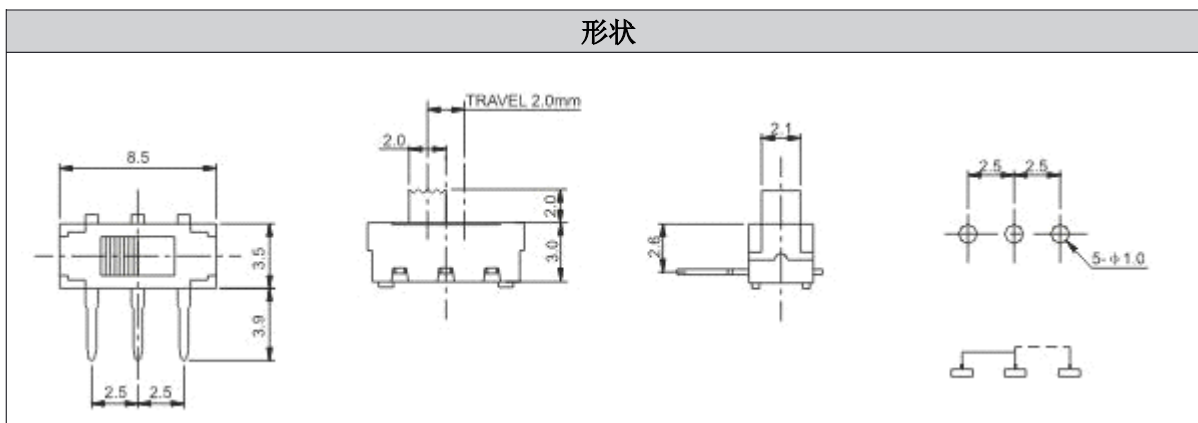

外形图

注：本公司产品均符合最新的 ROHS 指令，REACH 法规。