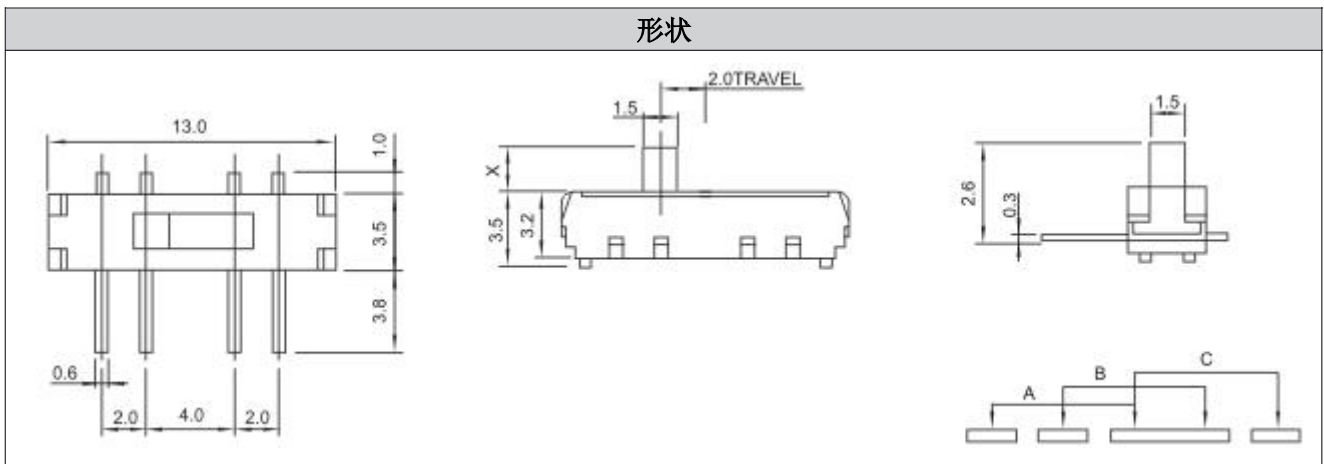

外形图

注：本公司产品均符合最新的 ROHS 指令，REACH 法规。