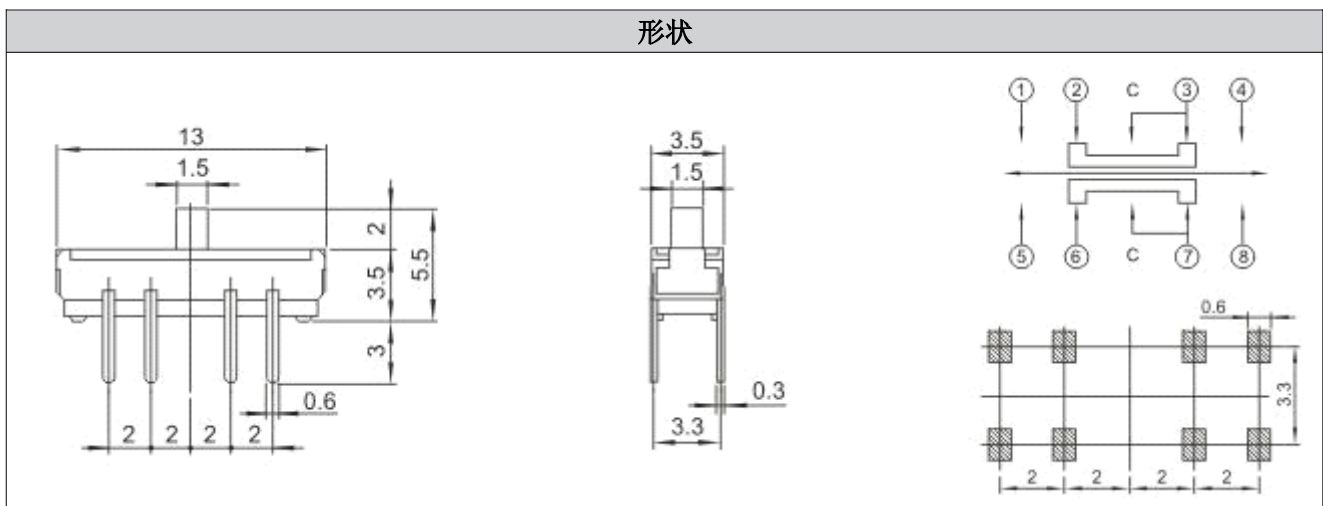

外形图

注：公司产品均符合最新的 ROHS 指令，REACH 法规。