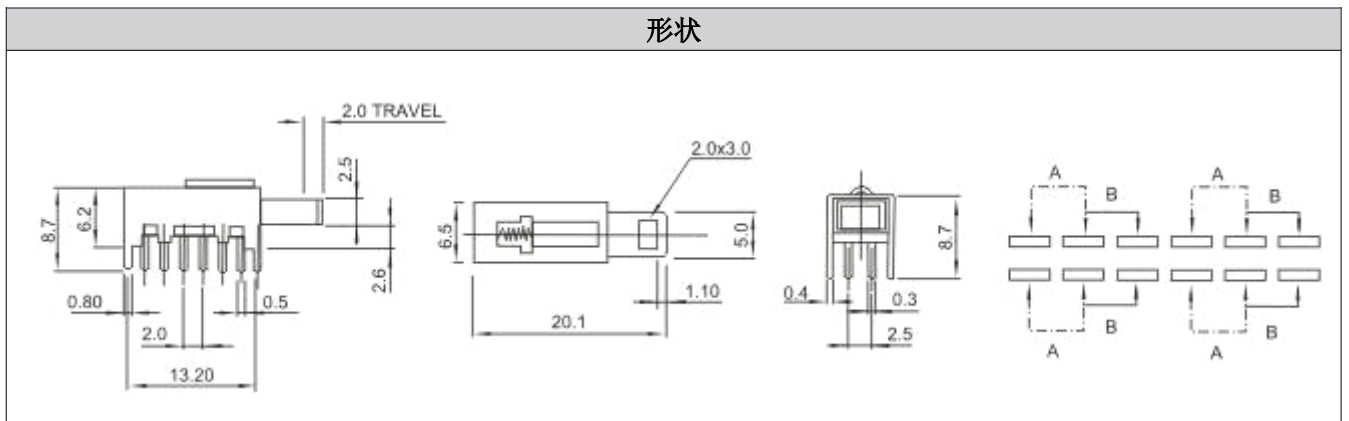

外形图

注：本公司产品均符合最新的 ROHS 指令，REACH 法规。