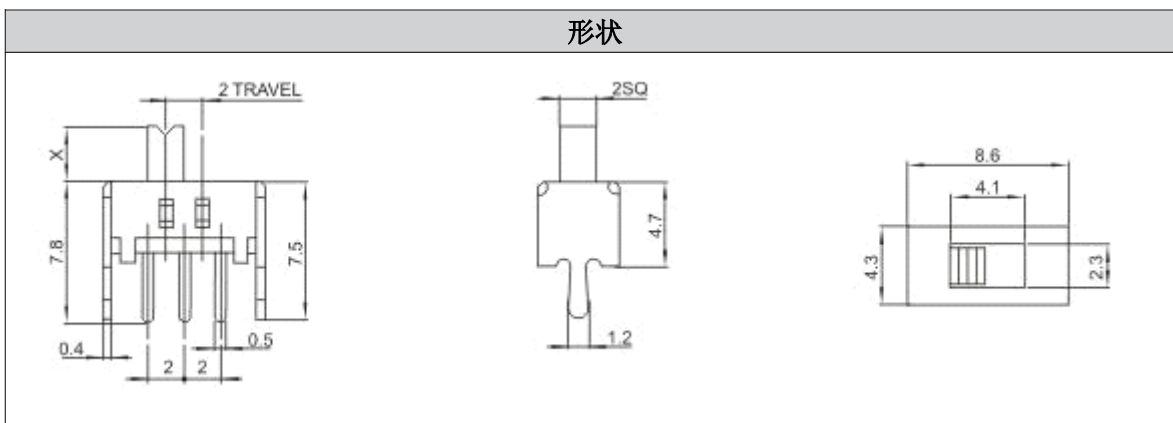

外形图

注：本公司产品均符合最新的 ROHS 指令，REACH 法规。