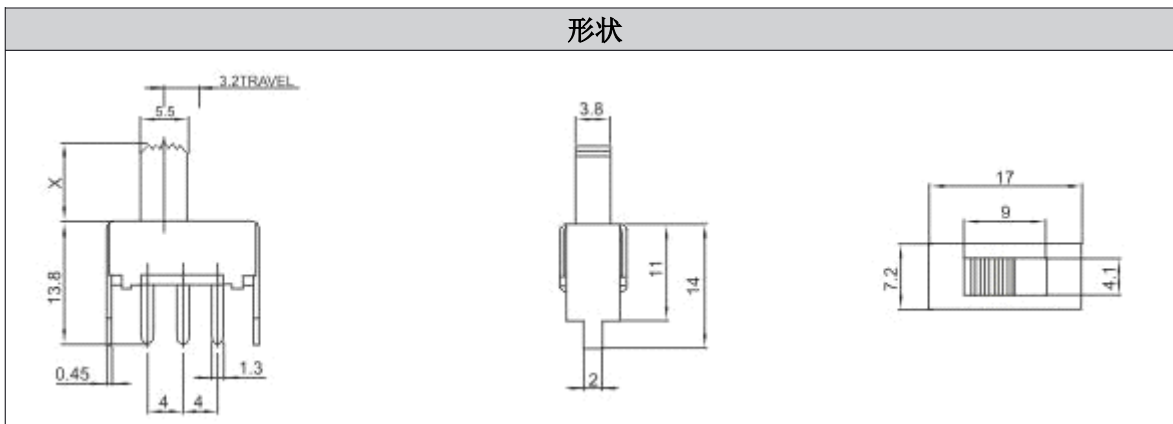

外形图

注：本公司产品均符合最新的 ROHS 指令，REACH 法规。