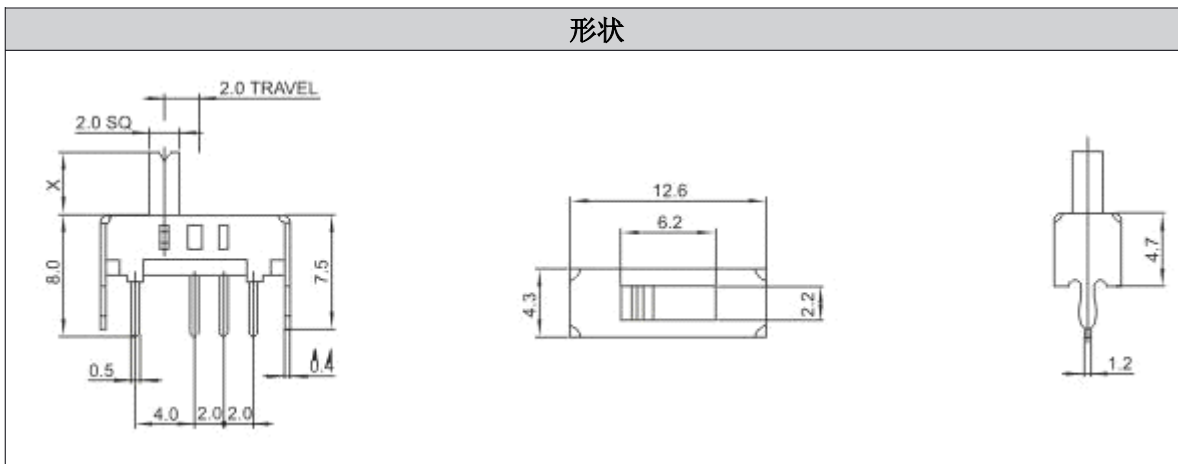

外形图

注：本公司产品均符合最新的 ROHS 指令，REACH 法规。