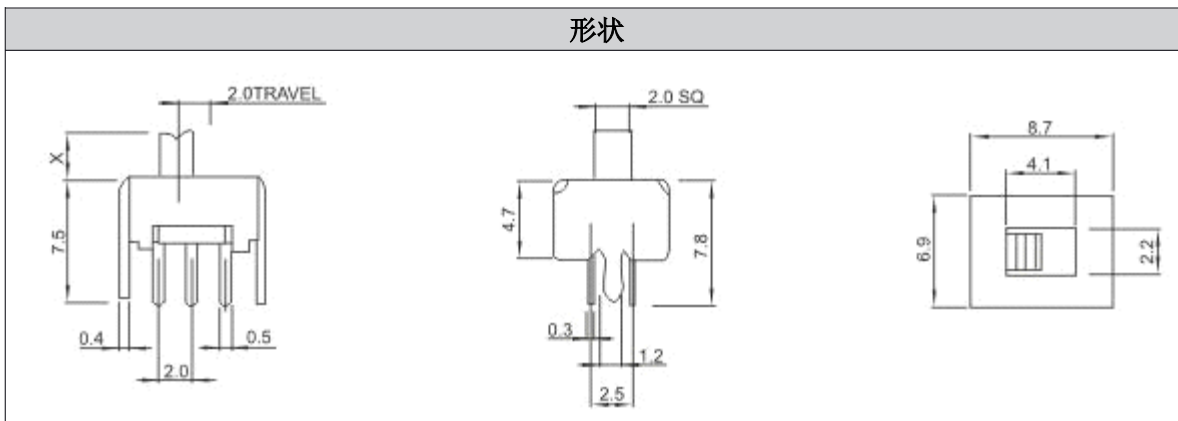

外形图

注：本公司产品均符合最新的 ROHS 指令，REACH 法规。