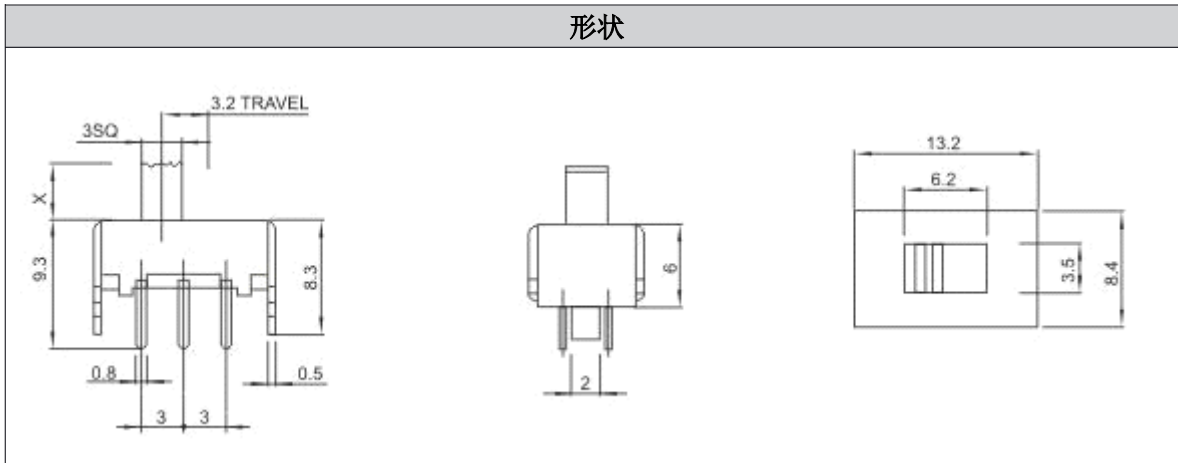

外形图

注：本公司产品均符合最新的 **ROHS** 指令，**REACH** 法规。