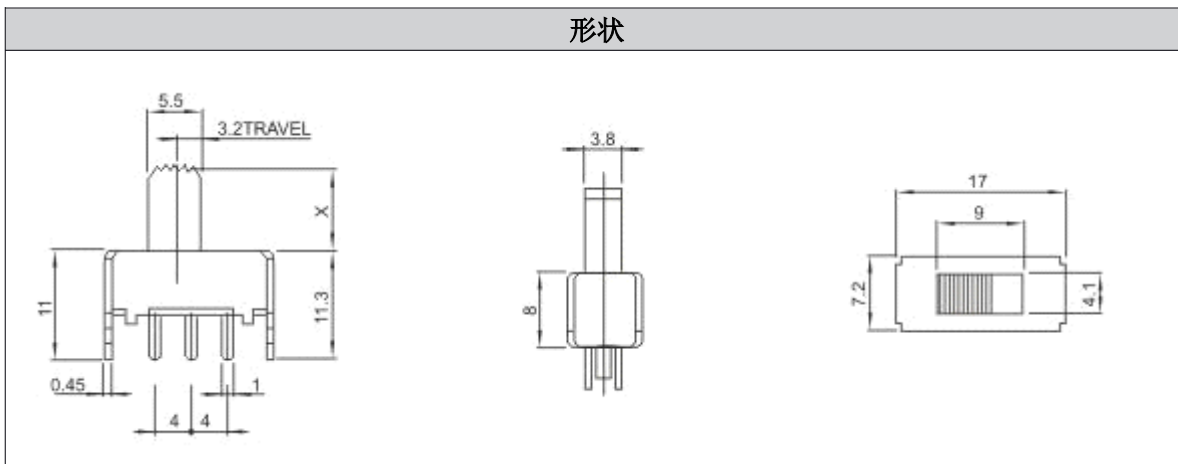

外形图

注：本公司产品均符合最新的 ROHS 指令，REACH 法规。