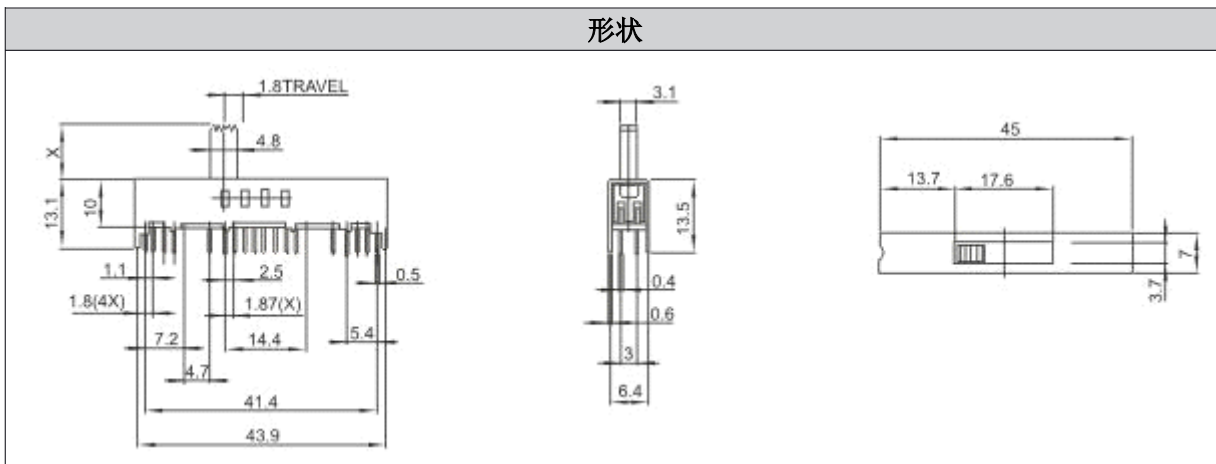

外形图

注：本公司产品均符合最新的 ROHS 指令，REACH 法规。